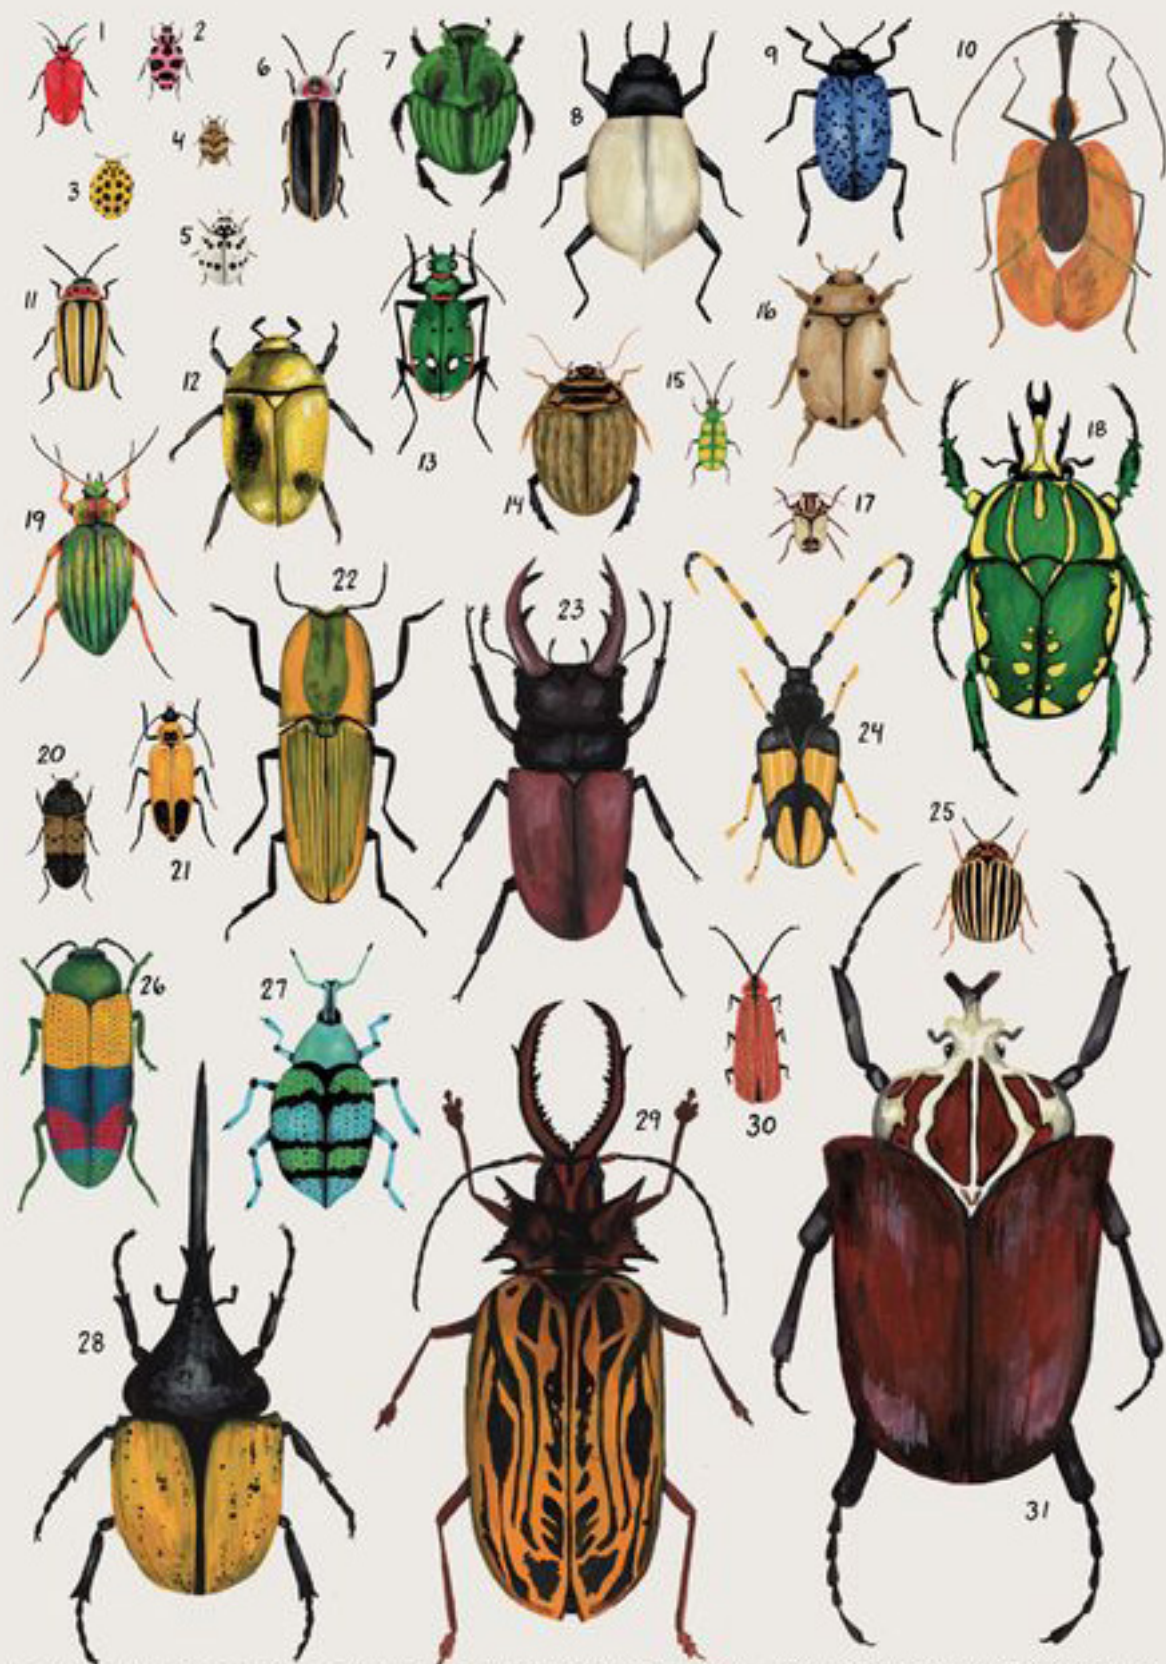

1. GÉNERO ATEUCO—2. G. OMOFRON.—3. G. HIDROBIO.—4. G. OXIFORO.—  
 5. G. LUCANO.—6. G. CINCDELA.—7. G. EROTILO.—8. G. JULODIS.—9. G. AGRA.—  
 10. G. CRISOFORO.—11. G. FANEO.—12. G. ODACANTO

2

1

3

4

6

5

7

8

10

9

11

# CREATURES OF THE ORDER COLEOPTERA

1. SCARLET LILY BEETLE 2. PINK SPOTTED LADY BEETLE 3. TWENTY-TWO SPOT LADYBIRD 4. VARIED CARPET BEETLE 5. ADYI GRAY LADY BEETLE 6. PHOTURIS LUCICRESCENS 7. PHANAEUS DILON 8. ONYMAECIS CANDIDIPENNIS 9. BLUE FUNGUS BEETLE 10. VIOLIN BEETLE

11. STRIPED WILLOW LEAF BEETLE 12. GOLDEN SCARAB BEETLE 13. GREEN TIGER BEETLE 14. ACIUS SULCATUS 15. BANDED CUCUMBER BEETLE 16. GRAPEVINE BEETLE 17. CRYPTOCEPHALUS PSEUDOMACULUS 18. MECYNORRHINA POLYPHEMUS 19. GOLDEN GROUND BEETLE 20. LARDER BEETLE