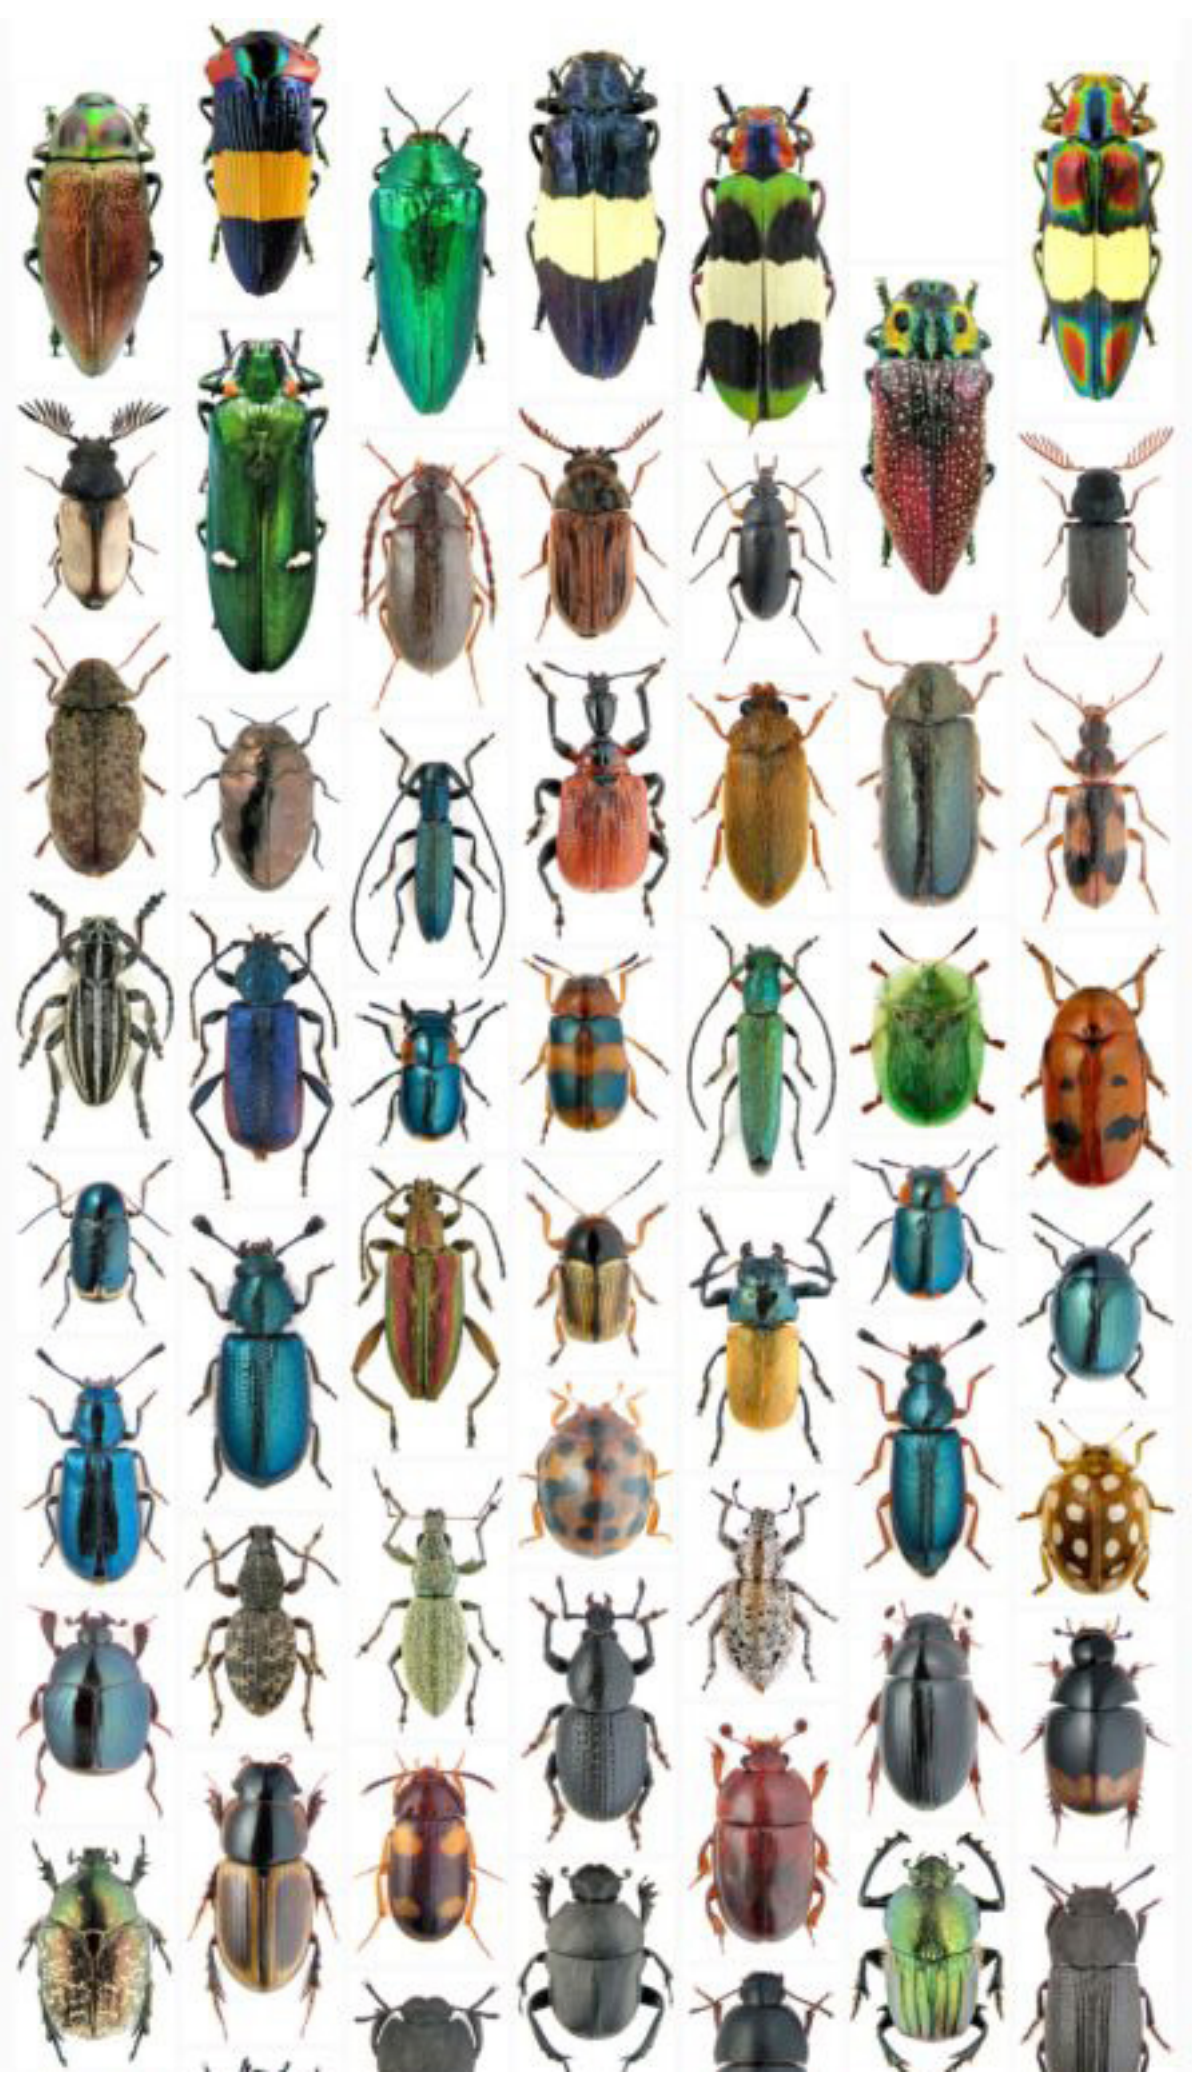

1. GÉNERO ATEUCO—2. G. OMOFRON.—3. G. HIDROBIO.—4. G. OXIFORO.—  
 5. G. LUCANO.—6. G. CINCDELA.—7. G. EROTILO.—8. G. JULODIS.—9. G. AGRA.—  
 10. G. CRISOFORO.—11. G. FANEO.—12. G. ODACANTO

2

1

3

4

6

5

7

# CREATURES OF THE ORDER COLEOPTERA

1. SCARLET LILY BEETLE 2. PINK SPOTTED LADY BEETLE 3. TWENTY-TWO SPOT LADYBIRD 4. VARIED CARPET BEETLE 5. ADYI GRAY LADY BEETLE 6. PHOTURIS LUCICRESCENS 7. PHANAEUS DILON 8. ONYMAECIS CANDIDIPENNIS 9. BLUE FUNGUS BEETLE 10. VIOLIN BEETLE

11. STRIPED WILLOW LEAF BEETLE 12. GOLDEN SCARAB BEETLE 13. GREEN TIGER BEETLE 14. ACIUS SULCATUS 15. BANDED CUCUMBER BEETLE 16. GRAPEVINE BEETLE 17. CRYPTOCEPHALUS PSEUDOMACULUS 18. MECYNORRHINA POLYPHEMUS 19. GOLDEN GROUND BEETLE 20. LARDER BEETLE

WHERE DO YOUR COLOURS COME FROM?

73.

*Cynodendron cylindricum*

74.

*Trachina variabilis*

75.

*Cetonia stictica*

76.